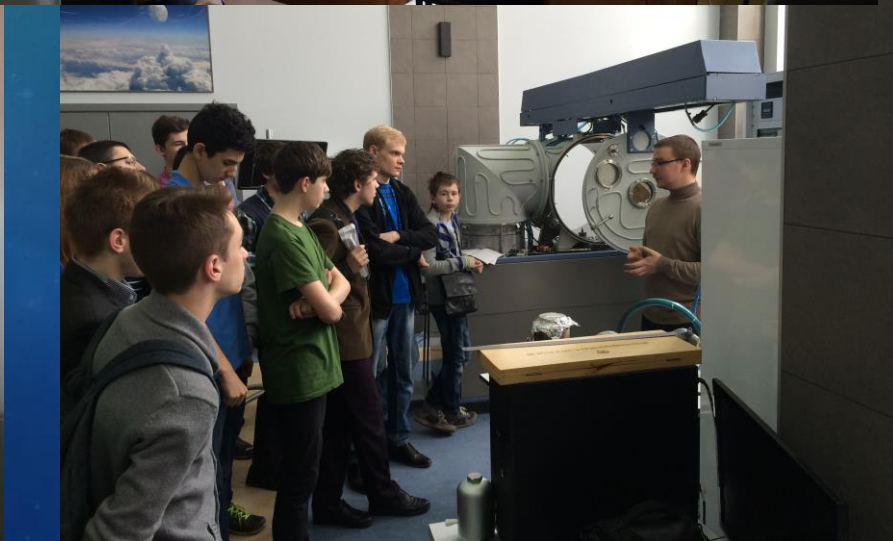

Отделом взаимодействия с профильными школами Центра довузовской подготовки МГТУ им. Н.Э. Баумана с марта по май 2015 г. были организованы 62 научно-ознакомительные экскурсии на кафедры, в лаборатории и научно-образовательные центры Университета, которые посетили 1285 школьников, из них 1139 учащихся профильных образовательных организаций, 146 школьников из др. обр. организаций Москвы и Моск. обл., РФ.

Всего за 2014-2015 уч. год:

Отделом взаимодействия с профильными школами Центра довузовской подготовки в 2014 – 2015 уч.г. были организованы **83 экскурсии** на кафедры, в лаборатории и научно-образовательные центры Университета. Экскурсии посетили **1946 школьников** из **55 образовательных организаций г. Москвы, Московской области и др. субъектов РФ.**